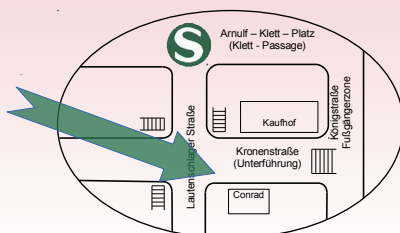

# Ausstellung Große H0 Anlage

Modellbahn '65 Stuttgart

26. / 27. November 2016

10. / 11. Dezember 2016

7. / 8. Januar 2017

[www.modellbahn65.de](http://www.modellbahn65.de)

Samstag u. Sonntag jeweils von 10 – 18 Uhr

Clubraum bei S-Bahn Haltestelle Stuttgart Hauptbahnhof

Modellbahn '65

Stiftung Bahn-Sozialwerk Modellbahnguppe  
STUTTGART

STIFTUNG  
**BSW**